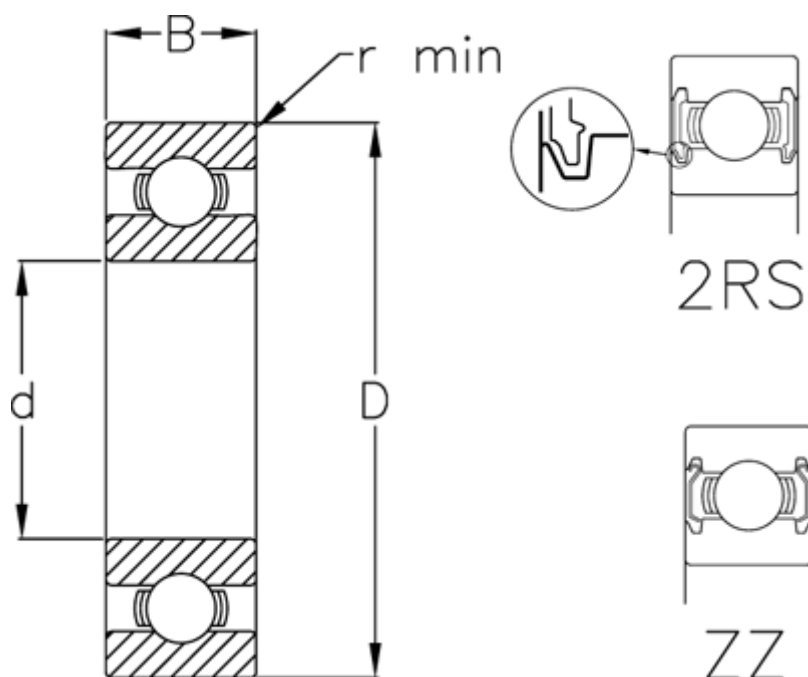

Varenummer: 5480012012079
Beskrivelse: Enradede sporkugleleje 6301 2RS USDA H1
d=12 D=37 B=12 rustfast/spec. fedt

Mål

B	= 12	Vægt (kg) = 0.06
d	= 12	
D	= 37	
Dynamisk belastning C (kN)	= 9.7	
Max. o/min fedtsmurt	= 20000	
Max. o/min oliesmurt	= 24000	
r min	= 1	
Statisk belastning C0 (kN)	= 4.2	